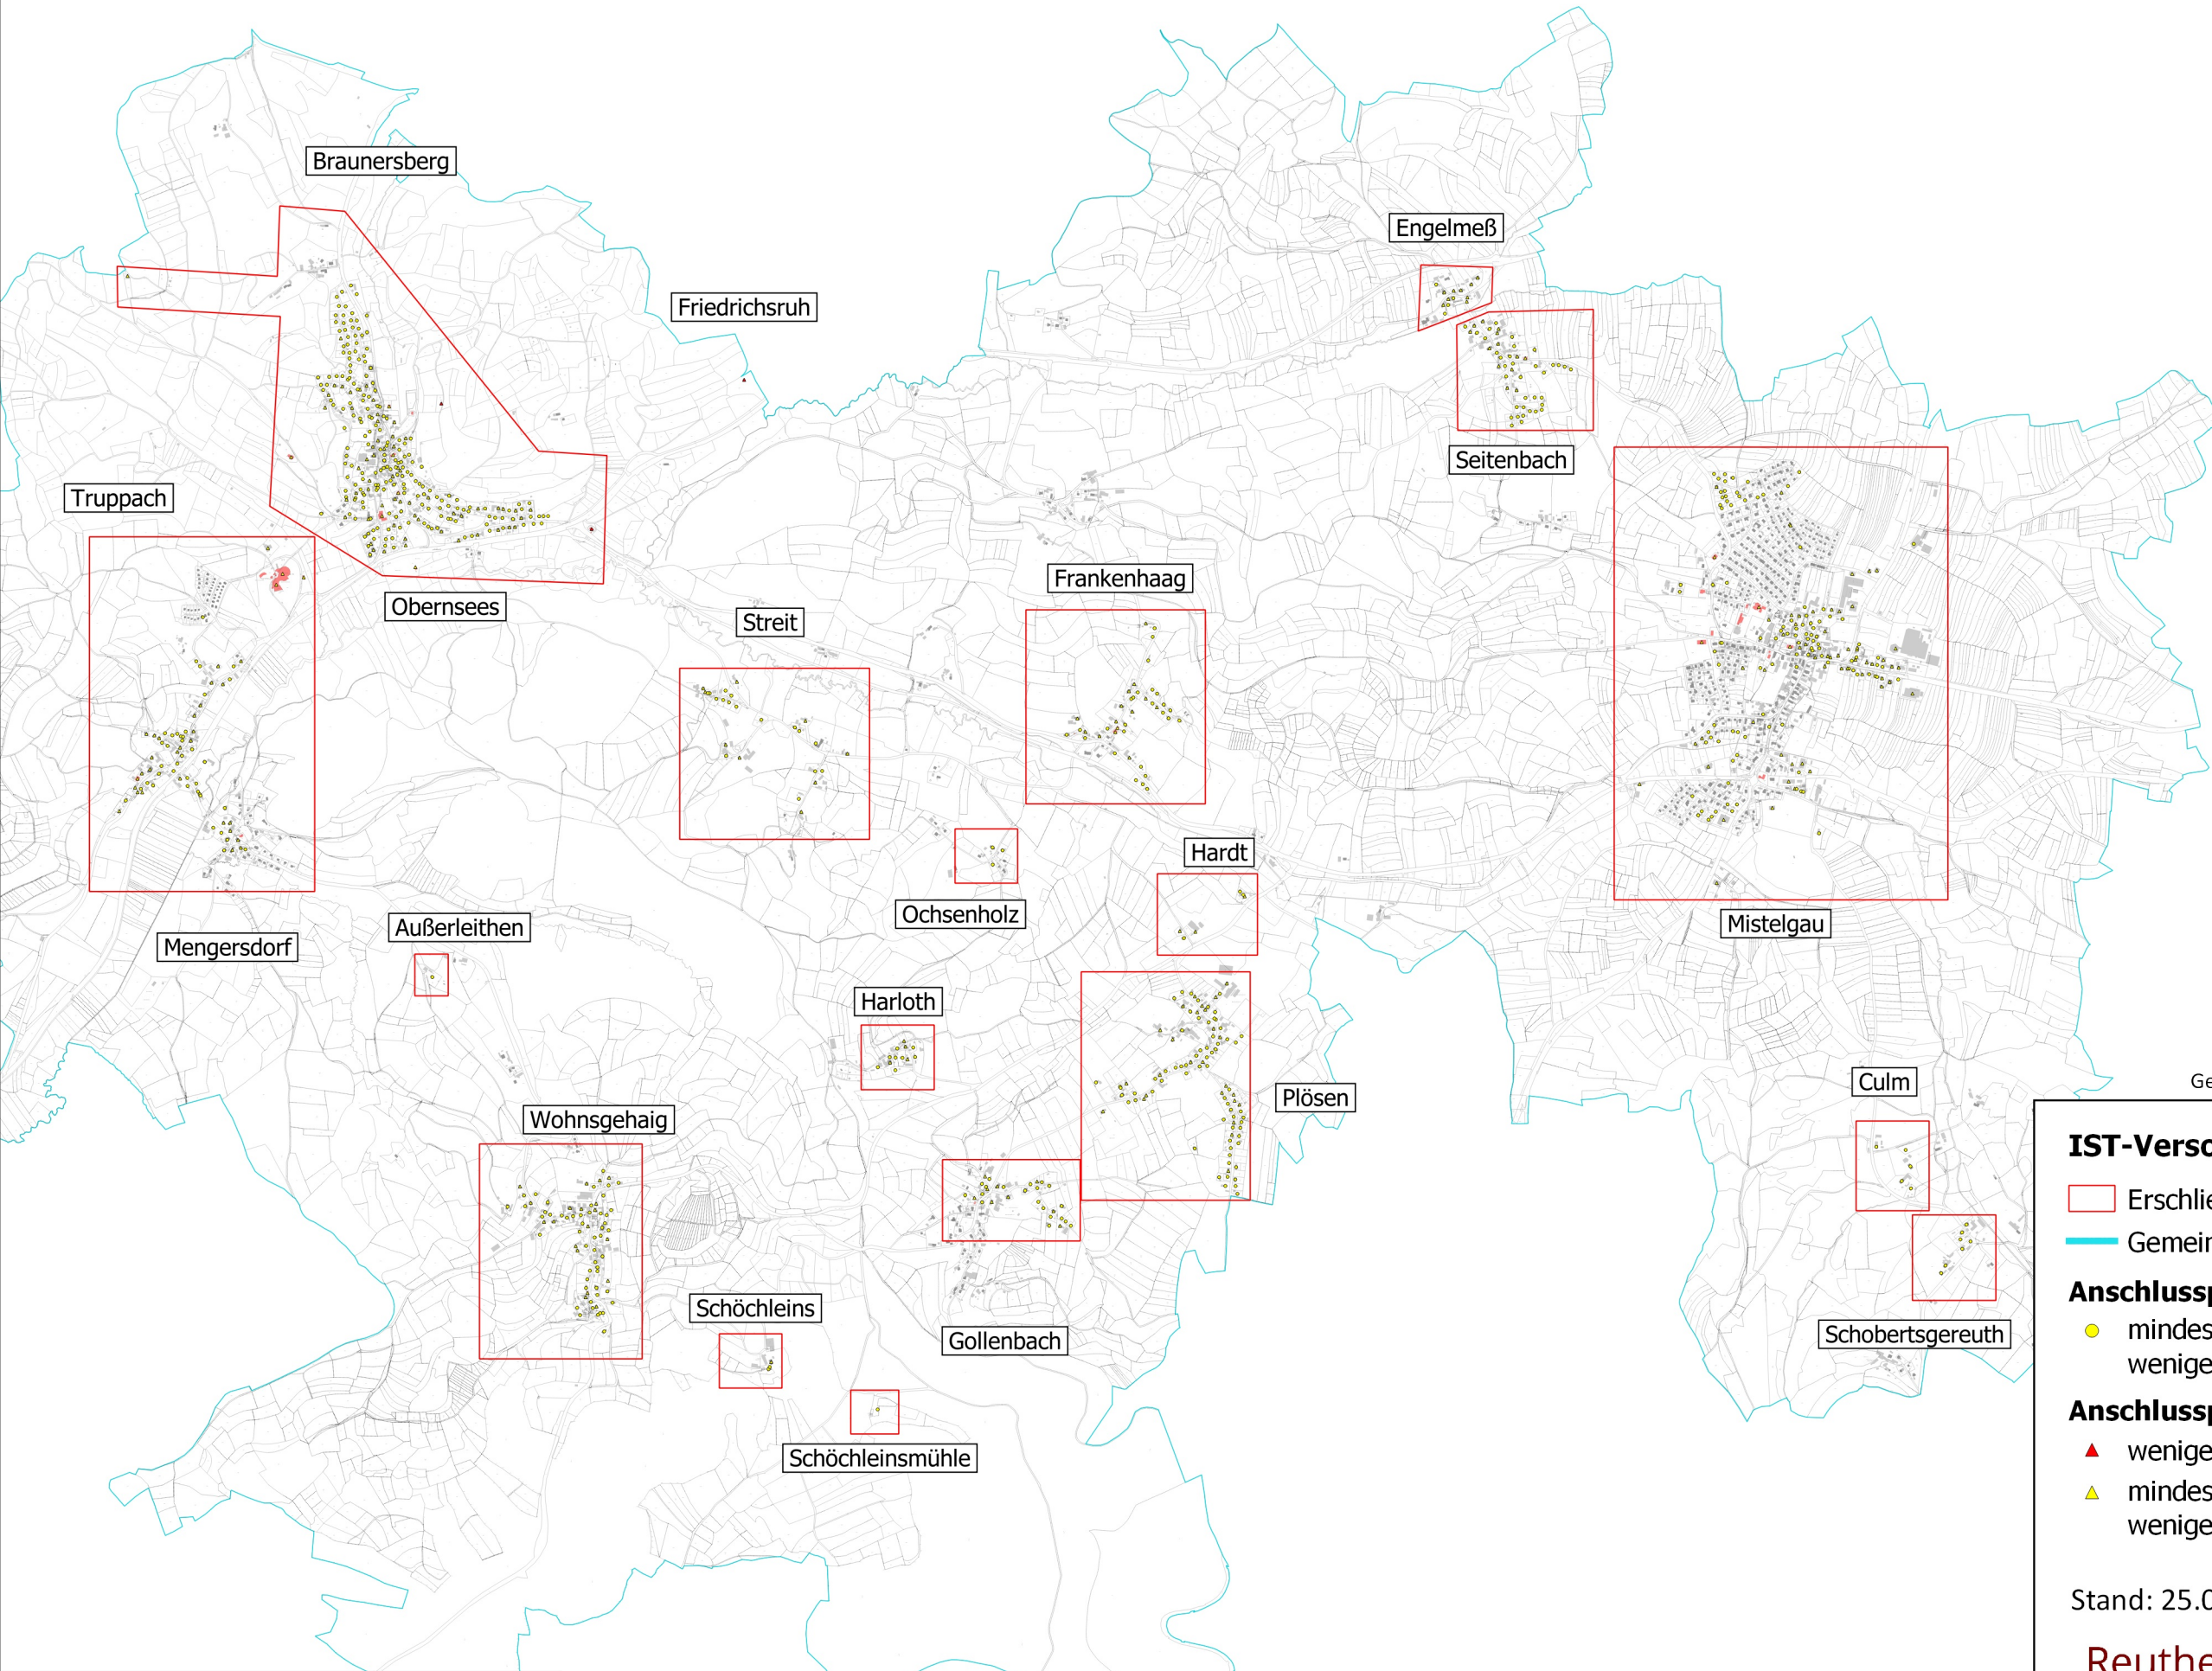

Gemeinde Mistelgau BayGibitR-1 IST-Versorgung Markterkundung

Geobasidaten © Bayerische Vermessungsverwaltung

IST-Versorgung Markterkundung

- Erschließungsgebiete
- Gemeindegrenze
- Anschlusspunkt privat [589]**
 - mindestens 30 Mbit/s im Download aber weniger als 100 Mbit/s im Download [589]
- Anschlusspunkt gewerblich [268]**
 - weniger als 30 Mbit/s im Download [3]
 - mindestens 30 Mbit/s im Download aber weniger als 100 Mbit/s im Download [265]

Stand: 25.08.2021 Version: 1.0